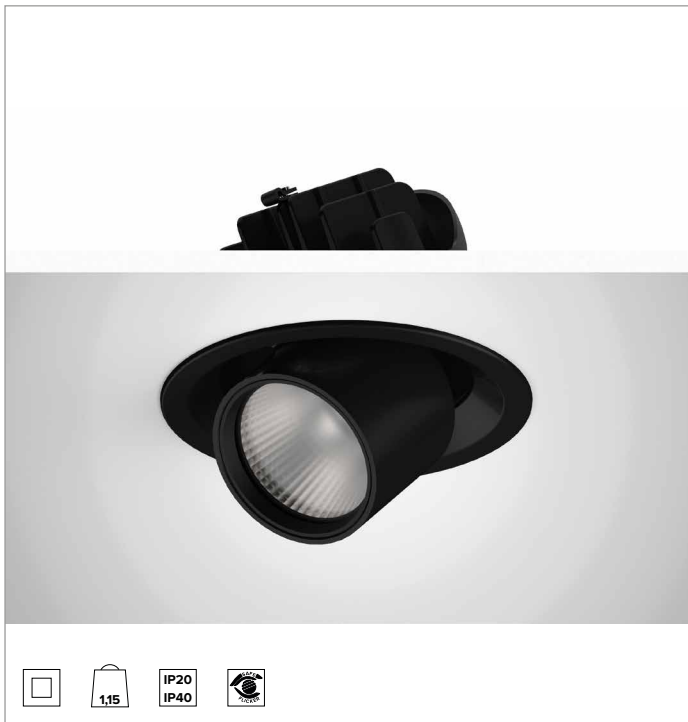

# 1T9161EL | CTEVO EXTRAÍBLE 162

## Proyector extraíble orientable empotrable de LED

	2700K	H(m)	D(m)	Emax(lx)		
	Ra90			32°		
	Fixture Power	41W	1	0.57	10537	
	Source Flux	4463lm	2	1.13	2634	
	Fixture Flux	3446lm	3	1.70	1171	
	Efficacy	84lm/W	4	2.27	659	
TS1313	Imax=2361cd/klm	Imax	10537cd	5	2.83	421